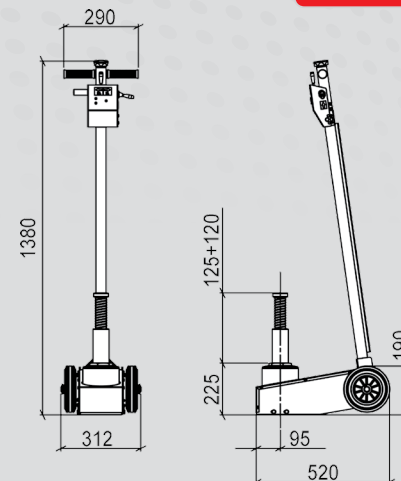

J20

SOLLEVATORE A 1 SFILATA

1-STAGE JACK - CRIC À 1 ÉTAGE - WAGENHEBER MIT 1 STUFEN - ELEVADOR DE UNA ETAPA

PROLUNGHE A RICHIESTA
 extensions on request
 rallonges sur demande
 verlängerungen auf anfrage
 alargadores bajo pedido

PACKAGING

	SFILATA STAGE ÉTAGE STUFEN EXTRACCIÓN	PORTATA CAPACITY CAPACITÉ DE CHARGE TRAGFÄHIGKEIT CAPACIDAD	PRESSIONE D'ESERCIZIO WORKING PRESSURE PRESSION DE SERVICE BETRIEBSDRUCK PRESIÓN DE SERVICIO	PROLUNGHE A RICHIESTA EXTENSIONS ON REQUEST RALLONGES SUR DEMANDE VERLÄNGERUNGEN AUF ANFRAGE ALARGADORES BAJO PEDIDO	PESO NETTO NET WEIGHT POIDS NET NETTOGEWICHT PESO NETO	
	J20	Kg.	BAR	P.S.I.	h. mm.	Kg.
7.048.0455	1	20.000	10	143	PL 60 5.066.0028	41