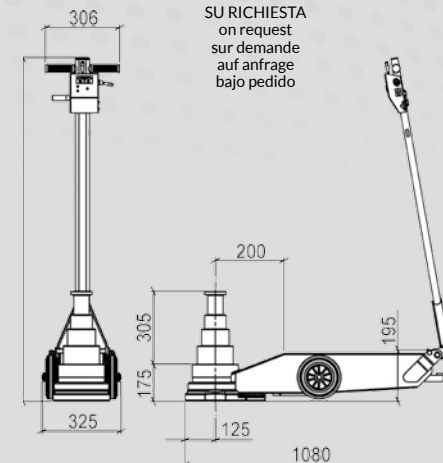

J415

SOLLEVATORE A 4 SFILATE

4-STAGE JACK - CRIC À 4 ÉTAGES - WAGENHEBER MIT 4 STUFEN - ELEVADOR DE CUATRO ETAPAS

PROLUNGHE IN DOTAZIONE
 extensions supplied
 rallonges fournies en équipement
 verlängerungen mitgeliefert
 alargadores suministrados de serie

LIGHT-UP

SU RICHIESTA
 on request
 sur demande
 auf anfrage
 bajo pedido

PACKAGING

J415	PORTATA		PRESSIONE D'ESERCIZIO		PROLUNGHE STANDARD	PESO NETTO
	Kg.	BAR	P.S.I.	h. mm.	Kg.	
7.048.0487	1	76.500	10	143	PT 16-25 5.033.0005	115
	2	45.000			PL 50 5.066.0029	
	3	27.500			PL 100 5.066.0030	
	4	14.500				