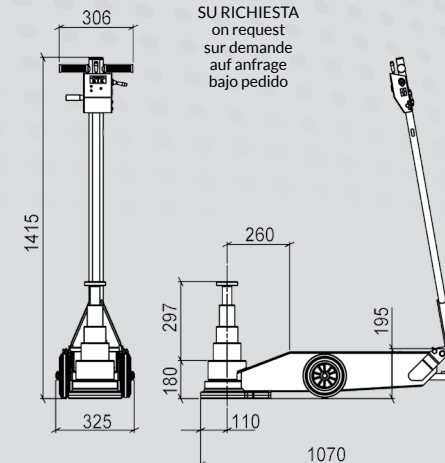

J436

SOLLEVATORE A 4 SFILATE

4-STAGE JACK - CRIC À 4 ÉTAGES - WAGENHEBER MIT 4 STUFEN - ELEVADOR DE CUATRO ETAPAS

PROLUNGHE NON DISPONIBILI
 extensions not available
 rallonges non disponibles
 verlängerungen nicht verfügbar
 alargadores no disponibles

LIGHT-UP

SU RICHIESTA
 on request
 sur demande
 auf anfrage
 bajo pedido

PACKAGING

J436		Kg.	BAR	P.S.I.	h. mm.	Kg.
7.048.0459	1	46.000	10	143	ACCESSORI NON DISPONIBILI ACCESSORIES NOT AVAILABLE ACCESSOIRES NON DISPONIBLES ZUBEHÖR NICHT VERFÜGBAR ACCESORIOS NO DISPONIBLES	90
	2	28.000				
	3	15.000				
	4	8.800				