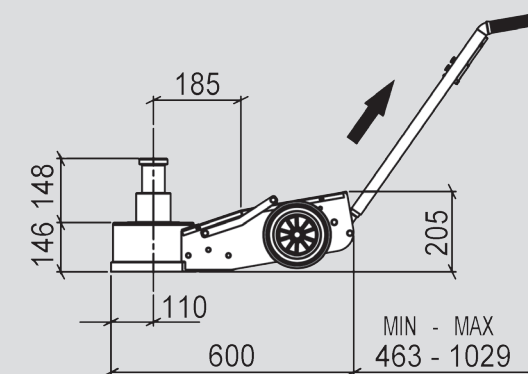

J813P ULTRALIGHT

SOLLEVATORE PORTATILE A 2 SFILATE CON MANICO ESTRAIBILE

PORTABLE 2-STAGE JACK WITH PULL-OUT HANDLE - CRIC PORTATIF À 2 ÉTAGES AVEC LEVIER EXTRACTIBLE

TRAGBARER WAGENHEBER MIT 2 STUFEN UND AUSZIEHBAREM STIEL - ELEVADOR PORTÁTIL DE DOS ETAPAS CON MANGO EXTRAÍBLE

PROLUNGHE IN DOTAZIONE
 extensions supplied
 rallonges fournies en équipement
 verlängerungen mitgeliefert
 alargadores suministrados de serie

	<ul style="list-style-type: none"> 🇮🇹 SFILATA 🇬🇧 STAGE 🇫🇷 ÉTAGE 🇩🇪 STUFEN 🇪🇸 EXTRACCIÓN 	PORTATA CAPACITY CAPACITÉ DE CHARGE TRAGFÄHIGKEIT CAPACIDAD	PRESSIONE D'ESERCIZIO WORKING PRESSURE PRESSION DE SERVICE BETRIEBSDRUCK PRESIÓN DE SERVICIO	PROLUNGHE STANDARD STANDARD EXTENSIONS RALLONGES STANDARD STANDARDVERLÄNGERUNGEN ALARGADORES ESTÁNDAR	PESO NETTO NET WEIGHT POIDS NET NETTOWEIGHT PESO NETO	
		Kg.	BAR	P.S.I.	h. mm.	Kg.
7.048.0743	1	30.000	10	143	PT-16 5.003.0024	19
	2	15.000			PL 50 5.066.0052	
					PL 100 5.066.0053	