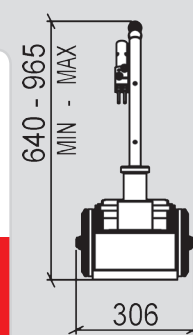

J813P ULTRALIGHT

SOLLEVATORE PORTATILE A 2 SFILATE CON MANICO ESTRAIBILE

PORTABLE 2-STAGE JACK WITH PULL-OUT HANDLE - CRIC PORTATIF À 2 ÉTAGES AVEC LEVIER EXTRACTIBLE

TRAGBARER WAGENHEBER MIT 2 STUFEN UND AUSZIEHBAREM STIEL - ELEVADOR PORTÁTIL DE DOS ETAPAS CON MANGO EXTRAÍBLE

PROLUNGHE IN DOTAZIONE
 extensions supplied
 rallonges fournies en équipement
 verlängerungen mitgeliefert
 alargadores suministrados de serie

	<ul style="list-style-type: none"> 🇮🇹 SFILATA 🇬🇧 STAGE 🇫🇷 ÉTAGE 🇩🇪 STUFEN 🇪🇸 EXTRACCIÓN 	PORTATA CAPACITY CAPACITÉ DE CHARGE TRAGFÄHIGKEIT CAPACIDAD	PRESSIONE D'ESERCIZIO WORKING PRESSURE PRESSION DE SERVICE BETRIEBSDRUCK PRESIÓN DE SERVICIO	PROLUNGHE STANDARD STANDARD EXTENSIONS RALLONGES STANDARD STANDARDVERLÄNGERUNGEN ALARGADORES ESTÁNDAR	PESO NETTO NET WEIGHT POIDS NET NETTOWEIGHT PESO NETO	
		Kg.	BAR	P.S.I.	h. mm.	Kg.
7.048.0743	1	30.000	10	143	PT-16 5.003.0024	19
	2	15.000			PL 50 5.066.0052	
					PL 100 5.066.0053	